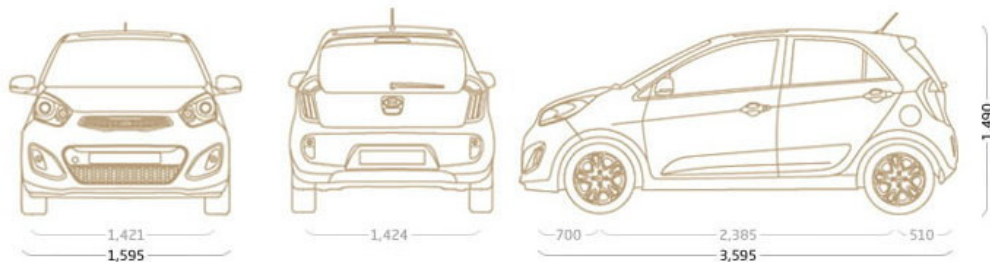

Fiche technique : KIA Picanto (New)

Moteur 1.2 D-CVVT ess		Performances	
Type : 4 cylindres en lignes, 16 soupapes		Vitesse maximale (Km/h)	169
Boîte à vitesse	5 rapports	Accélération 0 - 100 km (Sec)	11,6
Cylindrée (cm ³)	1248	Volume du coffre (L)	292
Puissance maximale (ch / rpm)	87@6000	Volume du réservoir (L)	35
Couple maximal (kg.m/pm)	12.2/4000	Consommation urbaine/extra urbaine/mixte (l/100 Km)	6,9/4,3/5,3
Trains roulants		Poids et dimensions	
Freins avant	Disques ventilés	Empattement (mm)	2385
Freins arrière	Tambours	Longueur (mm)	3595
Suspension avant : Type Mc Pherson avec stabilisateur, amortisseurs à gaz		Largeur (mm)	1595
Suspension arrière : Essieu arrière barre de torsion et amortisseurs à gaz		Hauteur (mm)	1490
Direction	Type: Pignon et Crémaillère	Garde au sol minimal (mm)	152
Source d'alimentation: électrique			